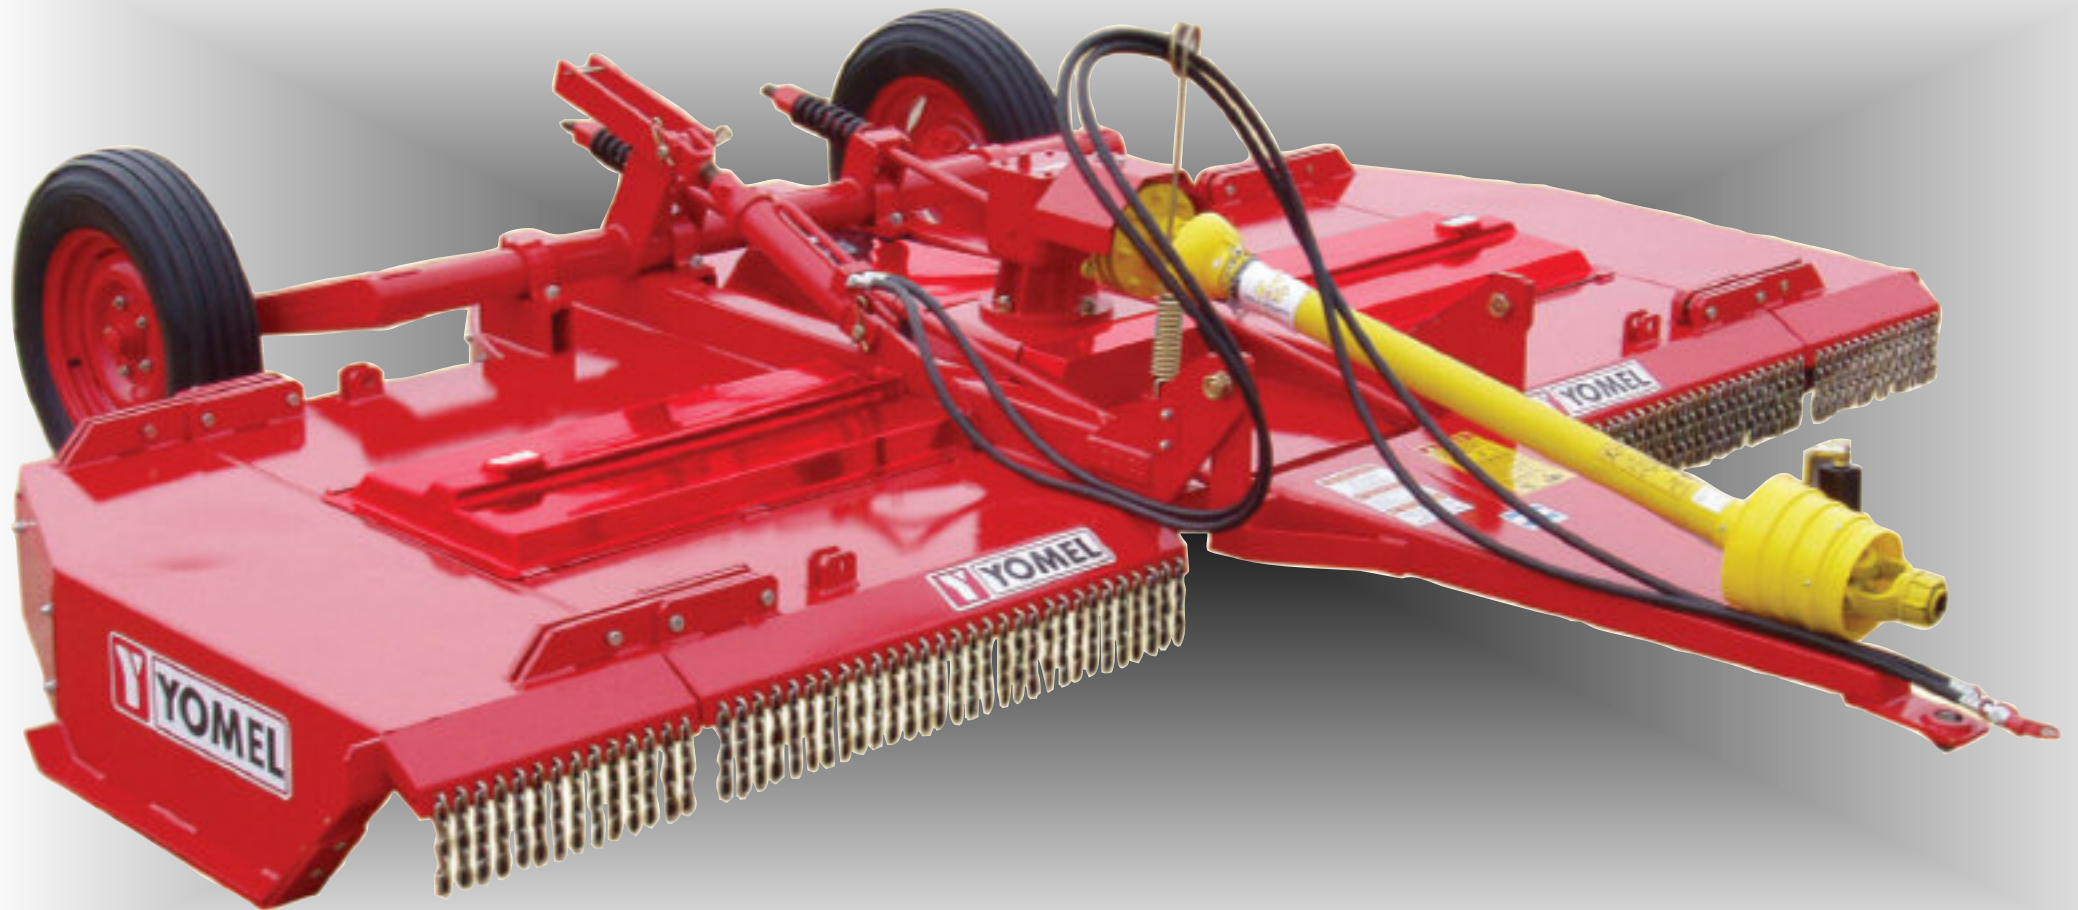

YOMEL

La más amplia y versátil línea de desmalezadoras
The widest and most versatile line of rotary cutters

Desmalezadora articulada / Articulated rotary cutter **3610**

Desmalezadora articulada 3610

3610 Articulated rotary cutter

Diseñada con un ancho de labor de 3.60 mts. Equipada con regulación hidráulica de altura de corte, con cuerpos laterales rebatibles manualmente para transporte. Caja de mando central protegida de sobrecargas de trabajo por un zafe central de discos ajustables. Transmisión cardánica telescópica con junta homocinética.

Designed with 3.60 m working width. Equipped with hydraulic cutting height regulation, with lateral manually removable bodies for transport. Central gear box protected from work overload by a central safeguard of adjustable disks. Telescopic transmission system to driveshafts, by V-belts.

CARACTERISTICAS TECNICAS - TECHNICAL FEATURES

Ancho de labor / Working width (m)	3.6 m
Ancho de transporte / Transport width (m)	2.85 m
Rango de alturas de corte / Cutting height range (m)	5 a 45 mm
Peso equipo completo / Complete equipment weight	1100 Kg
Neumáticos / Tires	(2) 6.00" x 16"
Cuchillas	Oscilantes doble filo
Blades	Oscillating double edge
Transmisión	Caja de mando y correas en V
Transmission	control box and V-belts
Pot. máx. en tractor / Maximum PTO	90 HP
Rotores / Rotors	2
Regulación altura / Height regulation	Hidráulica / Hydraulic
Zafe	Ajustables con resortes
Safeguard	Adjustable with springs